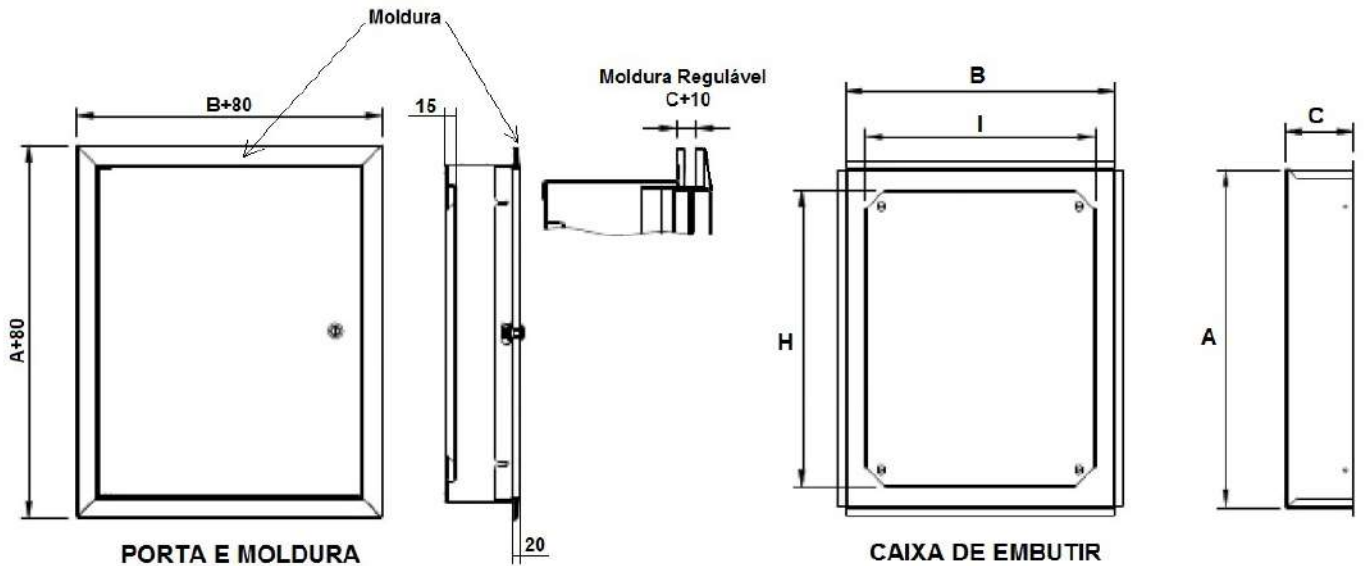

### CARACTERÍSTICAS:

CAIXA DE EMBUTIR EM PAREDE/ALVENARIA COM MOLDURA REMOVÍVEL;  
FABRICADA EM CHAPA DE AÇO CARBONO, TRATAMENTO ANTI-CORROSIVO, COM PINTURA  
ELETROSTÁTICA;

CORPO E PORTA NA COR PADRÃO BEGE RAL 7032 (PADRÃO) OU PERSONALIZADA;  
PLACA DE MONTAGEM ELÉTRICA NA COR LARANJA RAL 2003 (PADRÃO), OU PERSONALIZADA;  
DOBRADIÇAS REFORÇADAS COM PINO;

FECHO TIPO MANOPLA (PADRÃO), OU FECHO FENDA, CHAVE YALE E OUTROS (OPCIONAL);

MODO DE INSTALAÇÃO: EMBUTIR EM PAREDE/ALVENARIA;

EXCELENTE PADRÃO DE QUALIDADE;

**OPCIONAIS:** PORTA BIPARTIDA (ESQUERDA E DIREITA), PORTA COM VISOR TRANSPARENTE EM  
POLICARBONATO, CORES PERSONALIZADA, FURAÇÕES E RECORTES, CHAPARIA REFORÇADA.

DETALHES:

**DIMENSÕES (mm):**

CÓDIGO	DIMENSÕES DO QUADRO: ALT. X LARG. X PROF.			H	I
	A	B	C		
BSE0600	500	400	120	450	350
BSE0601	500	400	150	450	350
BSE0602	500	400	170	450	350
BSE0603	500	500	120	450	450
BSE0604	500	500	150	450	450
BSE0605	500	500	170	450	450
BSE0606	600	400	120	550	350
BSE0607	600	400	150	550	350
BSE0608	600	400	170	550	350
BSE0609	600	500	120	550	450
BSE0610	600	500	150	550	450
BSE0611	600	500	170	550	450
BSE0612	600	600	120	550	550
BSE0613	600	600	150	550	550
BSE0614	600	600	170	550	550
BSE0615	800	500	120	750	450
BSE0616	800	500	150	750	450
BSE0617	800	500	170	750	450
BSE0618	800	600	120	750	550
BSE0619	800	600	150	750	550
BSE0620	800	600	170	750	550
BSE0621	800	800	120	750	750
BSE0622	800	800	150	750	750
BSE0623	800	800	170	750	750
BSE0624	1000	500	120	950	450
BSE0625	1000	500	150	950	450
BSE0626	1000	500	170	950	450
BSE0627	1000	500	200	950	450
BSE0628	1000	600	120	950	550
BSE0629	1000	600	150	950	550
BSE0630	1000	600	170	950	550