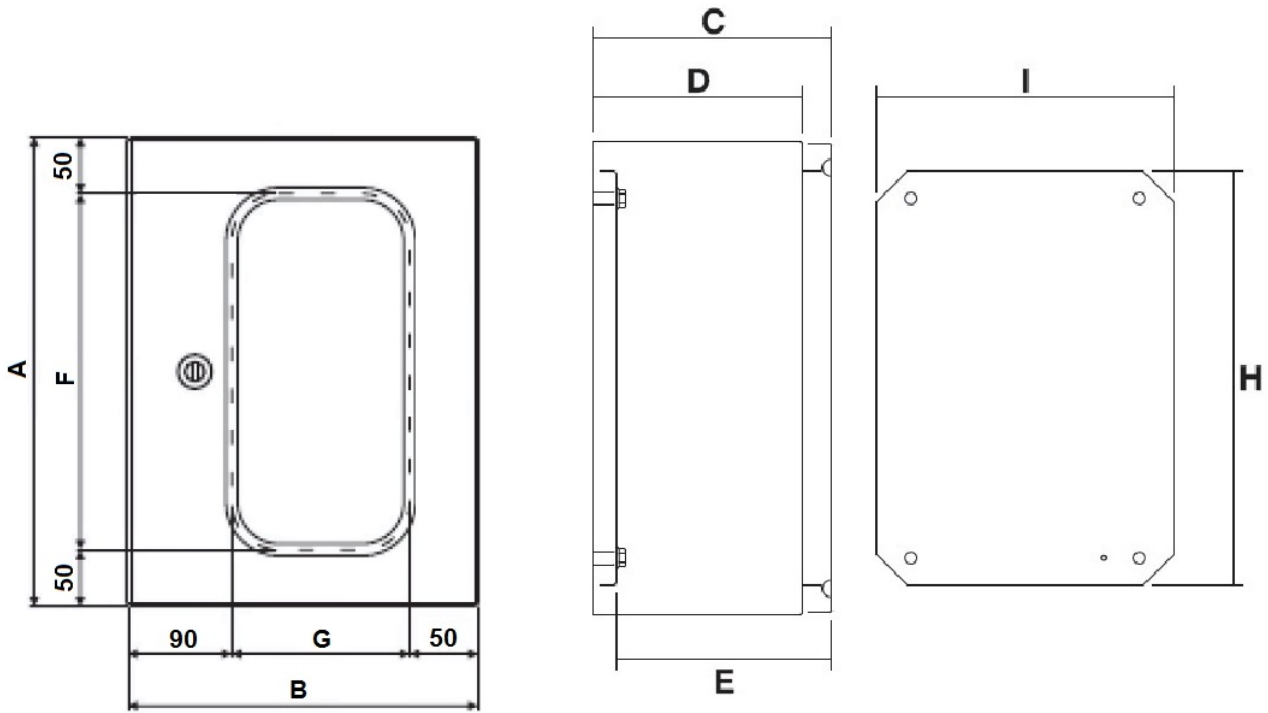

### CARACTERÍSTICAS:

PORTA COM VISOR TRANSPARENTE EM POLICARBONATO;  
FABRICADA EM CHAPA DE AÇO CARBONO, TRATAMENTO ANTI-CORROSIVO, COM PINTURA ELETROSTÁTICA;

CORPO E PORTA NA COR PADRÃO BEGE RAL 7032 (PADRÃO) OU PERSONALIZADA;  
PLACA DE MONTAGEM ELÉTRICA NA COR LARANJA RAL 2003 (PADRÃO), OU PERSONALIZADA;  
DOBRADIÇAS REFORÇADAS COM PINO METÁLICO E BORRACHA DE VEDAÇÃO NA PORTA;

**OPCIONAIS:** CAIXA COM ORELHA FIXAÇÃO, SUPORTE PARA POSTE, PORTA DUPLA (INTERNA E EXTERNA), PORTA BIPARTIDA (ESQUERDA E DIREITA), TETO PROTETOR, BASE SOLEIRA, CORES PERSONALIZADAS, CHAPARIA REFORÇADA, FURAÇÕES E RECORTES, FABRICAÇÃO EM AÇO INOX.

DETALHES:

**DIMENSÕES (mm):**

CÓDIGO	DIMENSÕES DO QUADRO: ALT. X LARG. X PROF.								
	A	B	C	D	E	F	G	H	I
BSE0200	400	400	200	170	185	300	270	335	335
BSE0201	400	400	250	220	235	300	270	335	335
BSE0202	400	600	200	170	185	300	470	335	535
BSE0203	400	600	250	220	235	300	470	335	535
BSE0204	480	380	170	140	155	380	250	415	315
BSE0205	480	380	220	190	205	380	250	415	315
#MEDIDA ESPECIAL	480	600	170	140	155	380	470	415	535
BSE0206	480	760	220	190	205	380	630	415	695
BSE0207	500	300	200	170	185	400	170	435	235
BSE0208	500	400	200	170	185	400	270	435	335
BSE0209	500	500	200	170	185	400	370	435	435
BSE0210	500	500	250	220	235	400	370	435	435
BSE0211	500	500	300	270	285	400	370	435	435
BSE0212	600	400	200	170	185	500	270	535	335
BSE0213	600	400	250	220	235	500	270	535	335
BSE0214	600	480	170	140	155	500	350	535	415
BSE0215	600	480	220	190	205	500	350	535	415
BSE0216	600	500	200	170	185	500	370	535	435
BSE0217	600	500	250	220	235	500	370	535	435
BSE0218	600	500	300	270	285	500	370	535	435
BSE0219	600	600	200	170	185	500	470	535	535
BSE0220	600	600	250	220	235	500	470	535	535
BSE0221	600	600	300	270	285	500	470	535	535
BSE0222	600	600	350	320	335	500	470	535	535
#MEDIDA ESPECIAL	760	480	170	140	155	660	350	695	415
BSE0223	760	480	220	190	205	660	350	695	415